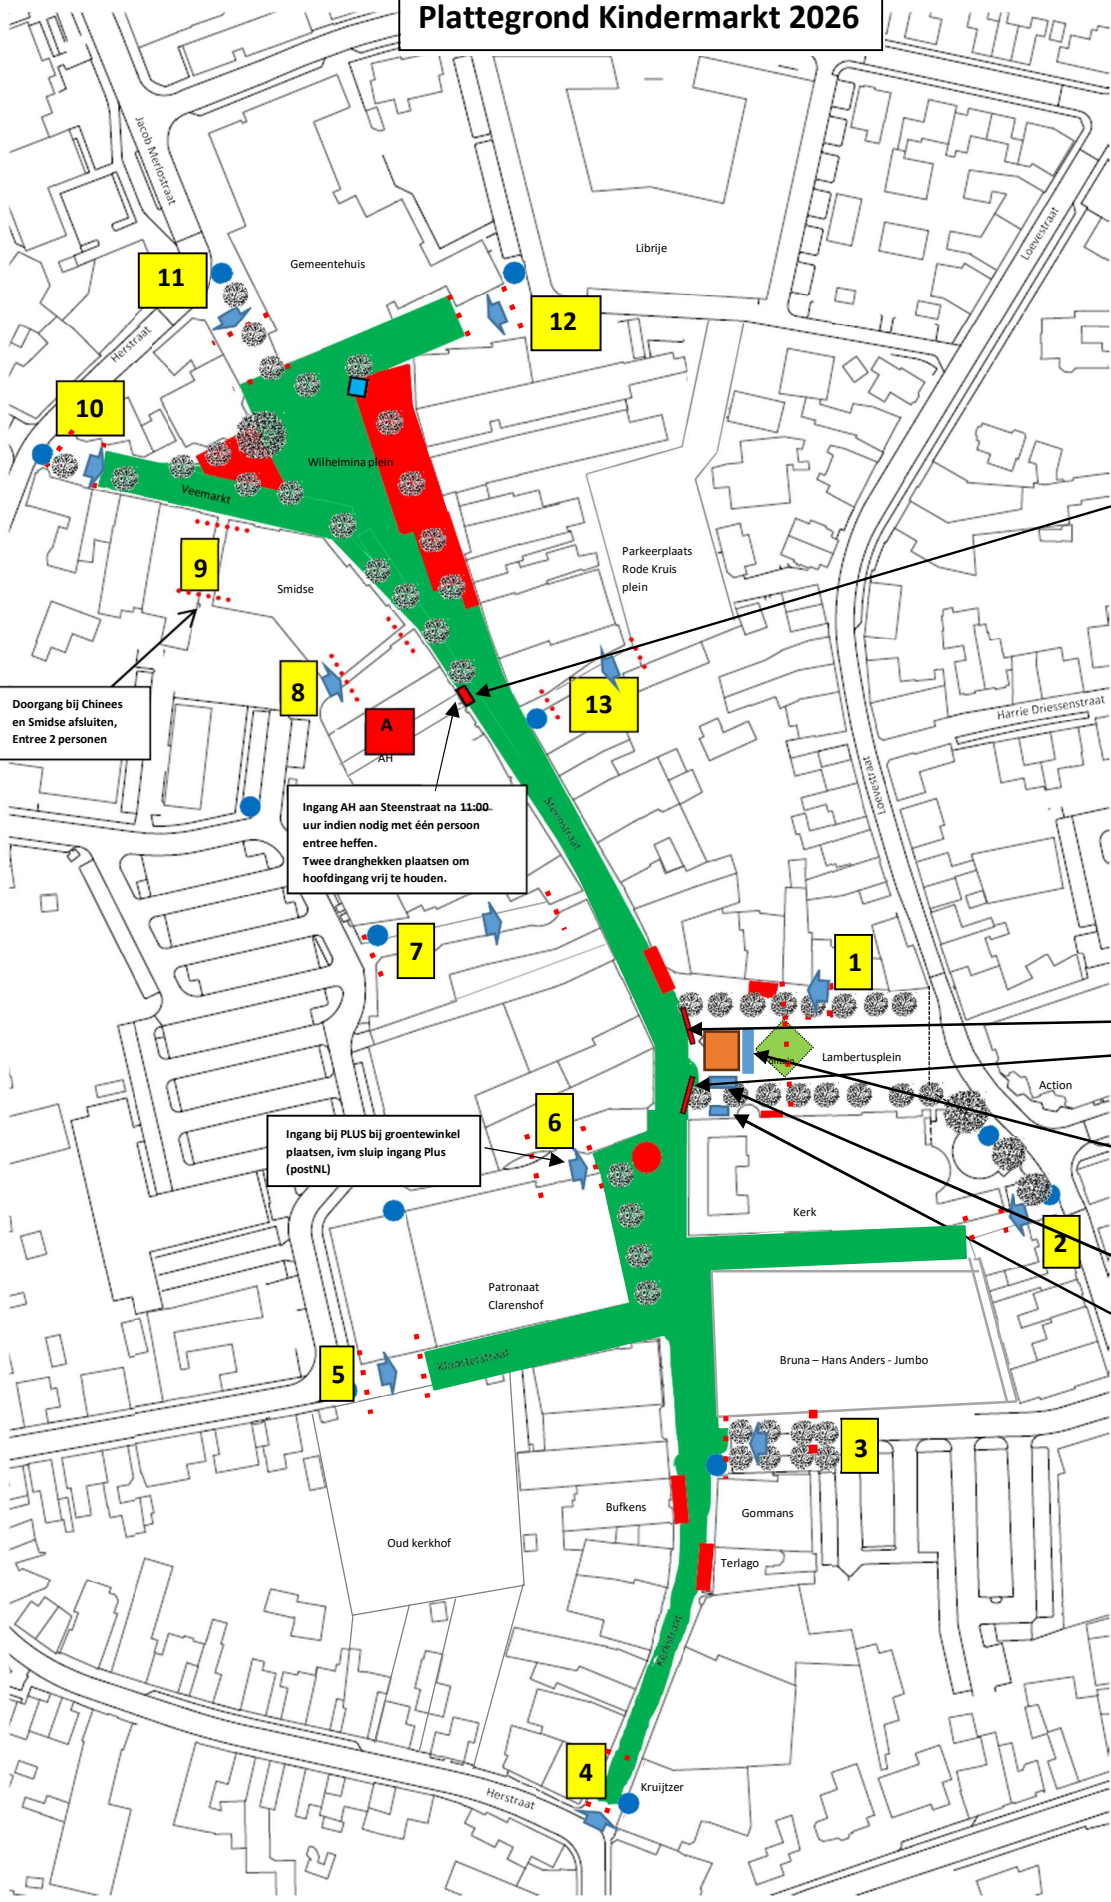

Plattegrond Kindermarkt 2026

Afsluiting
2x ingang
Albert Hein
+ Polski

Dranghekken
opslagplaats

Café terras

entree

Dranghekken +
Afzet-lint

Marktkramen
verkoop wafels,
taarten
koffie, snacks

Verkoop fris
koffie / taart en
koelwagen met
terras

Toiletwagen

Centraal
organisatie punt

Doorgang bij Chinees
en Smidse afsluiten,
Entree 2 personen

Ingang AH aan Steenstraat na 11:00-
uur indien nodig met één persoon
entree heffen.
Twee dranghekken plaatsen om
hoofdingang vrij te houden.

Ingang bij PLUS bij groentewinkel
plaatsen, ivm sluis ingang Plus
(postNL)

Versie 1.2
24 april 2026