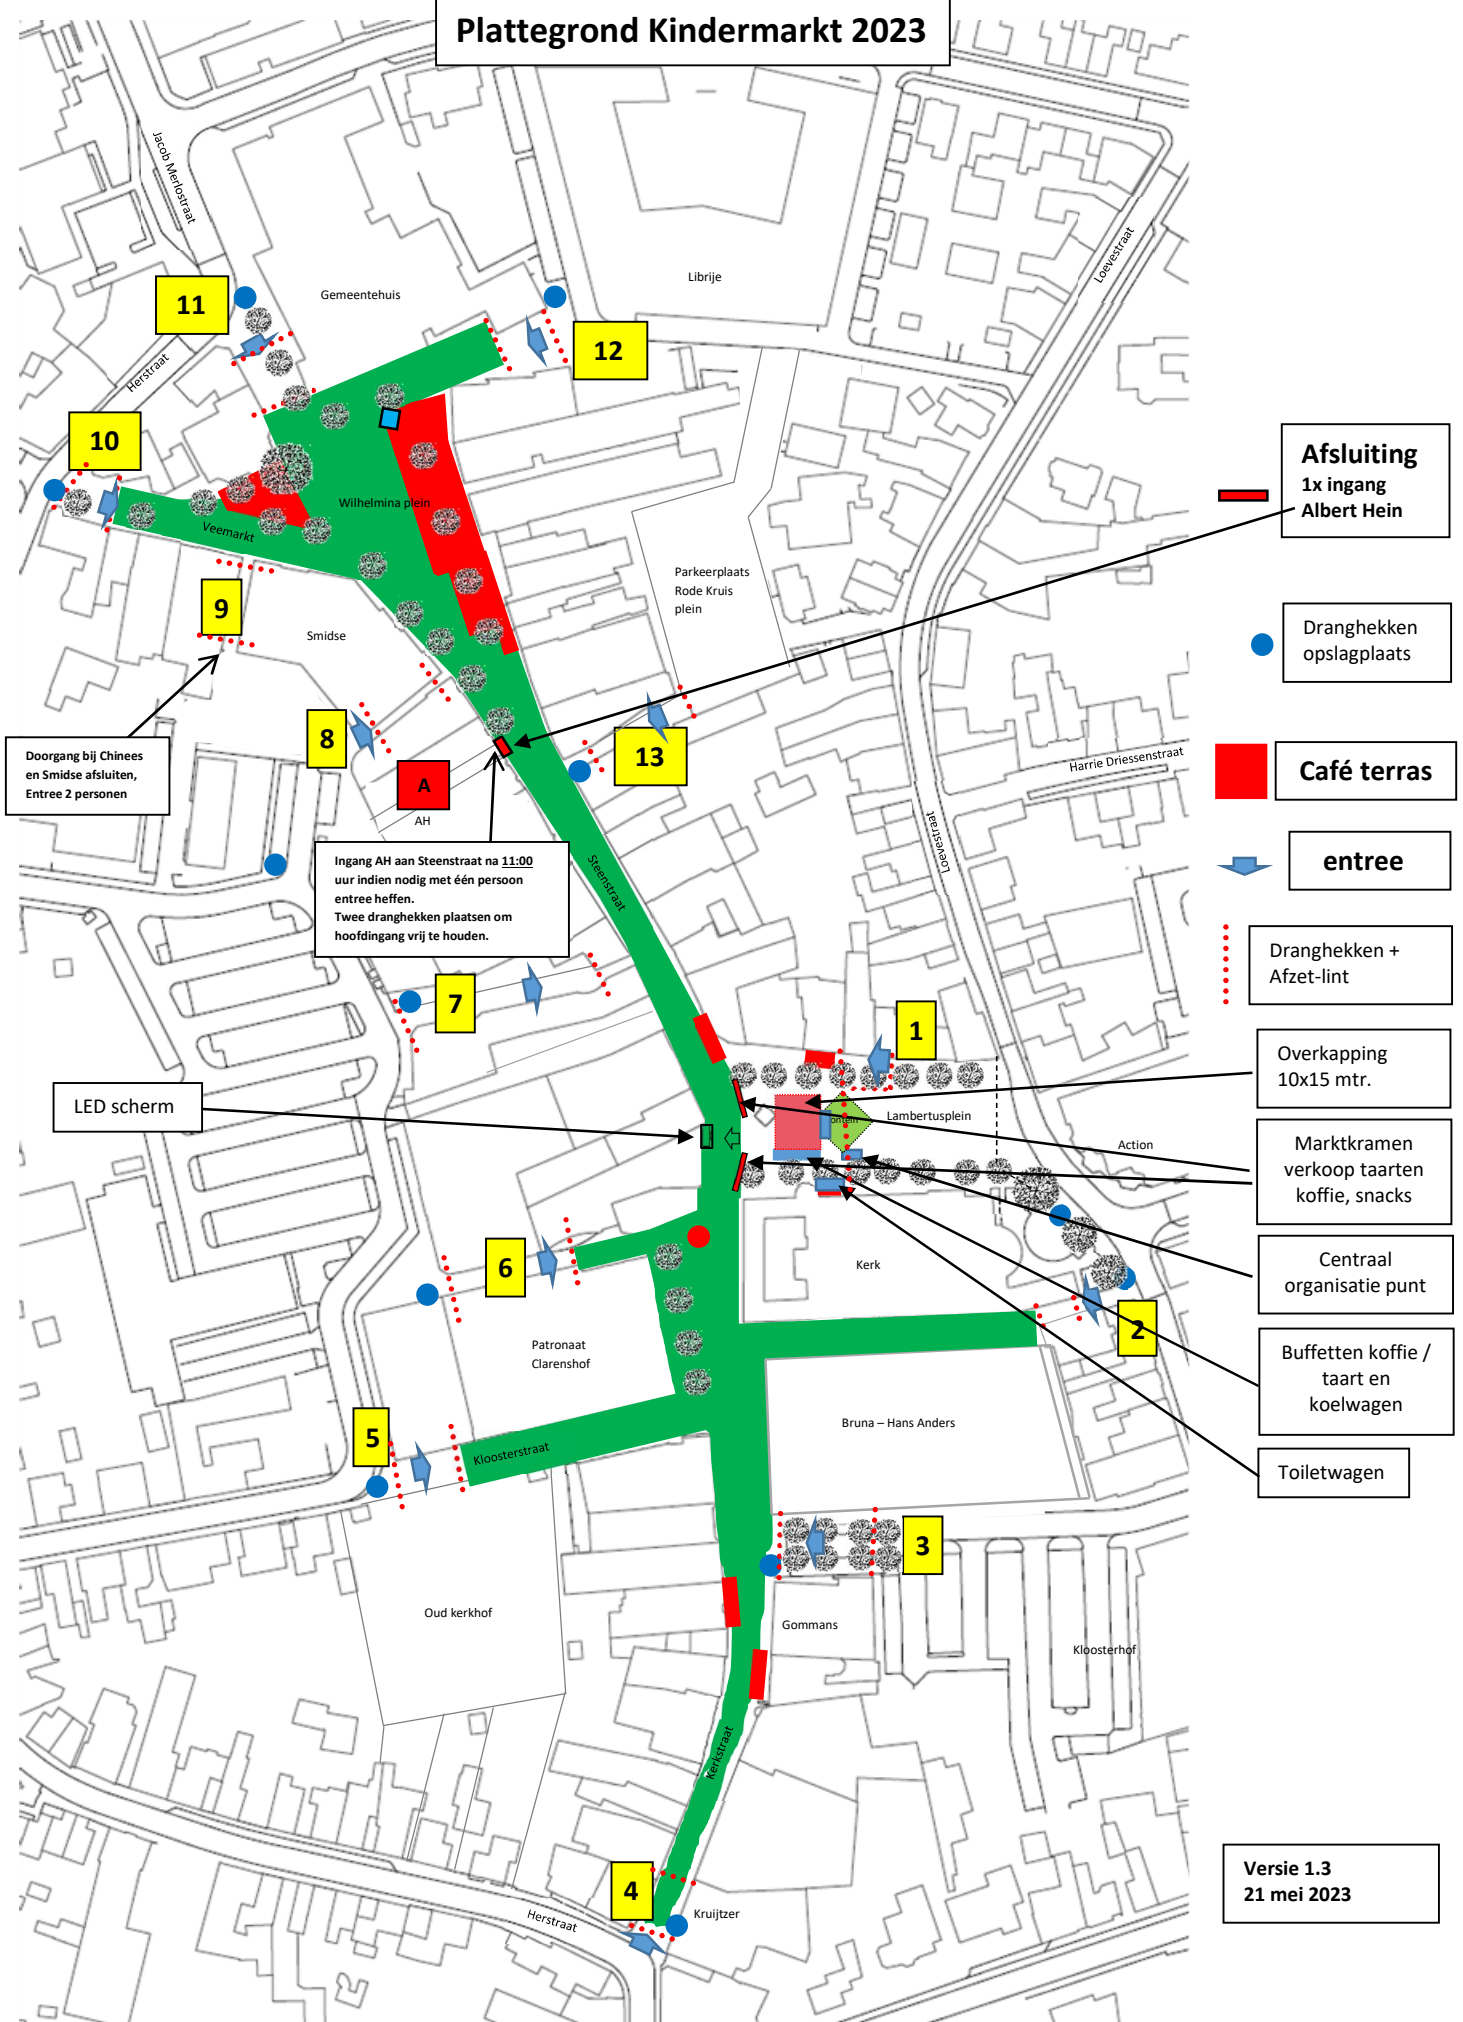

# Plattegrond Kindermarkt 2023

**Afsluiting**  
1x ingang  
Albert Hein

Dranghekken  
opslagplaats

**Café terras**

**entree**

Dranghekken +  
Afzet-lint

Overkapping  
10x15 mtr.

Marktkramen  
verkoop taarten  
koffie, snacks

Centraal  
organisatie punt

Buffetten koffie /  
taart en  
koelwagen

Toiletwagen

**Versie 1.3**  
21 mei 2023

Doorgang bij Chinees  
en Smidse afsluiten,  
Entree 2 personen

Ingang AH aan Steenstraat na 11:00  
uur indien nodig met één persoon  
entree heffen.  
Twee dranghekken plaatsen om  
hoofdingang vrij te houden.

Lambertusplein

Harrie Driessenstraat

Parkeerplaats  
Rode Kruis  
plein

Librije

Gemeentehuis

Wilhelmina plein

Smidse

Jacob Melisstraat

Herstraat

Loevestraat

Loevestraat

Steenstraat

Kloosterstraat

Kruijzer

Herstraat